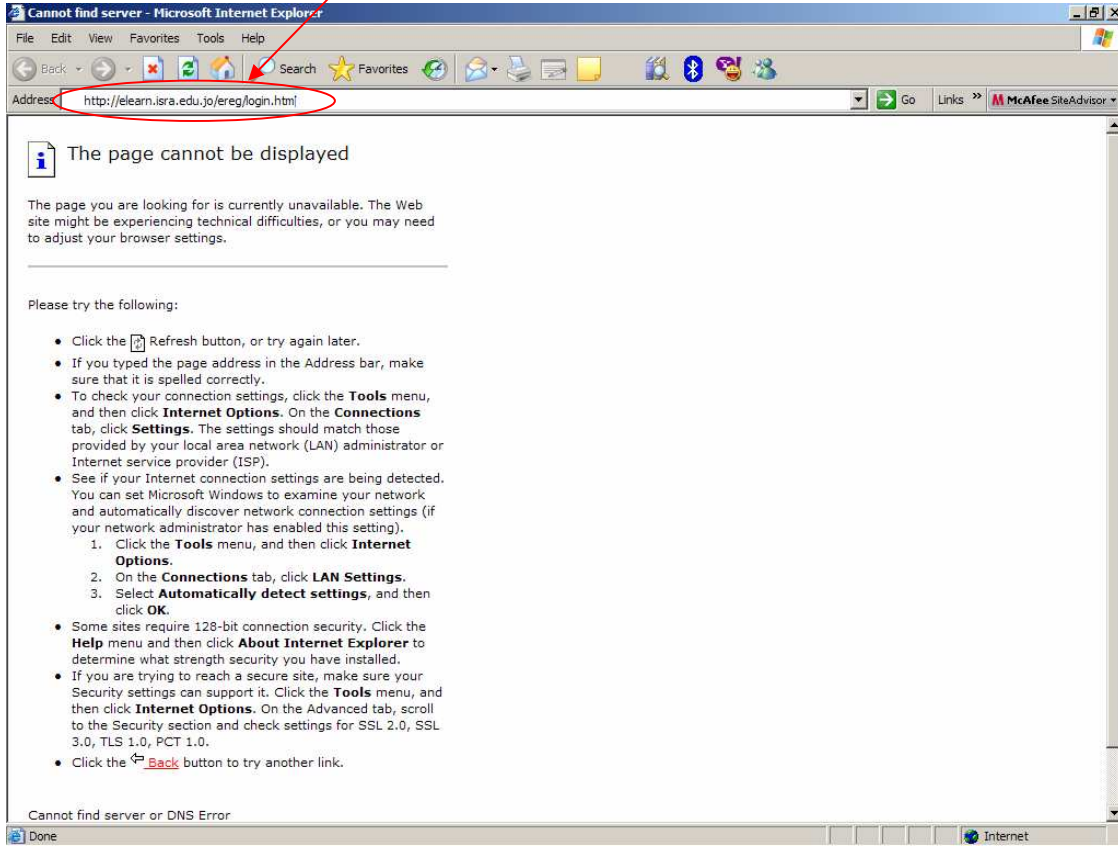

1. أدخل العنوان التالي في صفحة الإنترنت

<http://ereg.isra.edu.jo>

2. أدخل رقمك الجامعي القصير وكلمة السر الخاصة بك ثم اضغط على زر الدخول

3. سوف تظهر لك الشاشة التالية وفيها:

عدد الساعات المتبقية لك

عدد الساعات الناجح فيها